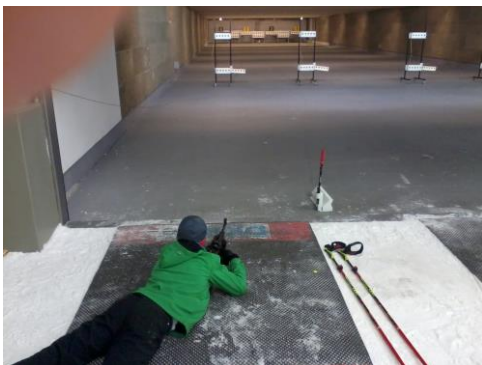

## **Erfolgreicher Skilanglauflehrgang für SRC Skilanglaufteam und 13 erfolgreiche C-B-Trainerausbildungen in Oberhof**

26 Sportler aus dem Skilanglaufzentrum Rhein-Westerwald und viele Mitglieder aus dem kompletten Rheinland konnten trotz Schneemangel vom 19.-22.12.2014 erfolgreich in Oberhof im Schnee trainieren. Mit der DKB-Skihalle Oberhof, der Suhler Ausspanne im Naturschnee/Rennsteig und dem Oberhofer Fallbachhang standen tolle Schneemöglichkeiten zur Verfügung.

**DKB-Skihalle Oberhof**

**Naturschnee Suhler Ausspanne**

**Biathlontraining Schießhalle Oberhof**

**Alpine Fahrformen Fallbachhang**

Das Skilanglauf- und Biathlonteam vom SRC Heimbach-Weis 2000 e.V. konnte mit seinem Trainerteam seine Sportler und Mitglieder der Nachwuchsmannschaft im SV Rheinland e.V. optimal auf die Skilanglaufsaison vorbereiten. Neben den SRC lern absolvierten über 13 Multiplikatoren Ihre Lizenzausbildung zum ÜL Skilanglauf DOSB-C-Trainer und DOSB-Trainer Breitensport. Sie konnten damit neben dem Übungsleiter auch die Berechtigung erwerben in einer Sport-AG einer Schule bzw. Ganztagschule tätig zu werden. Die Ausbildung wurde vom Lehrteam des bundesweiten DSV nordic aktiv AZ Skiverband Rheinland e.V. mit Sitz in Neuwied-Heimbach-Weis durchgeführt. Mit der DKB-Skihalle sowie dem ganzjährigen Rollskittraining war die Durchführung der Trainings- und Lehrgangsmaßnahme von vorneherein gesichert. Sollte es die Schneelage zulassen so wird der Verein und das AZ in seinem Skilanglaufzentrum Rhein-Westerwald auf der Anhausenloipe direkt